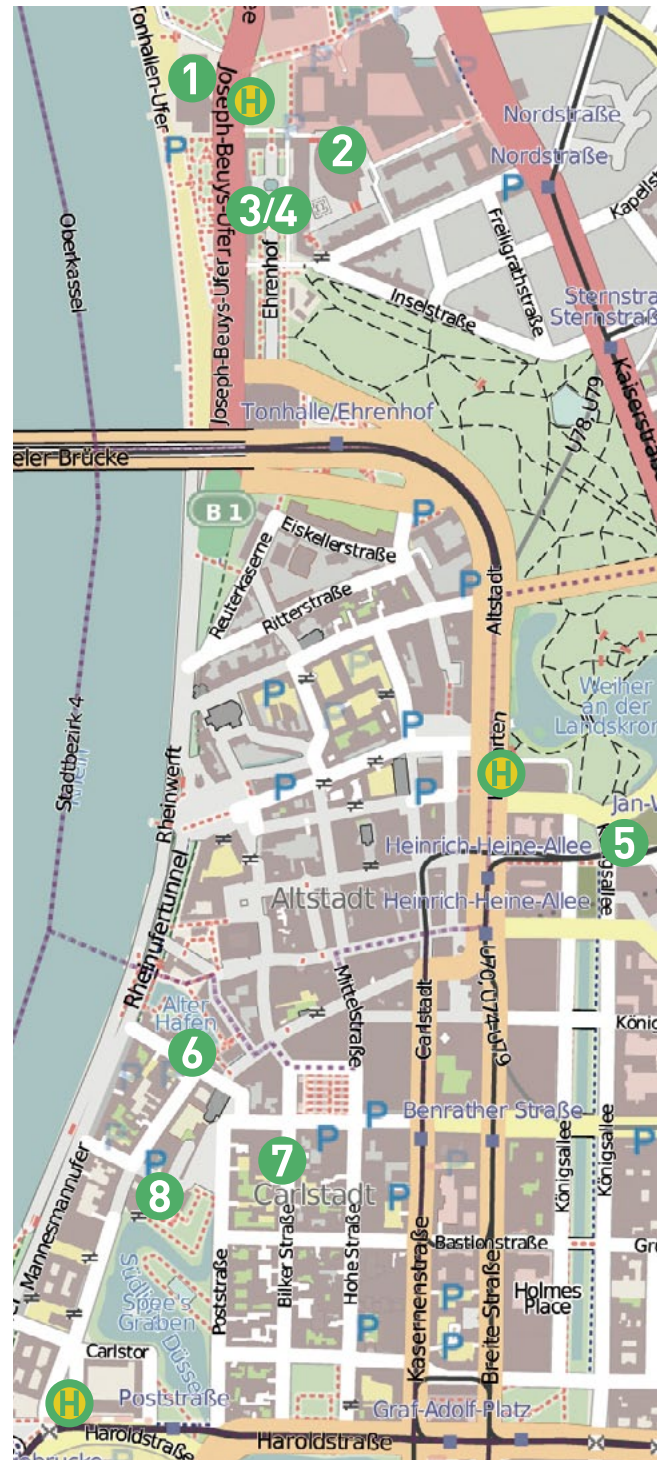

VERANSTALTUNGSRORTE

1. **RHEINTERRASSE**
  Joseph-Beuys-Ufer 33
  40479 Düsseldorf
2. **E.ON**
  E.ON-Platz 1
  40479 Düsseldorf
3. **MUSEUM KUNSTPALAST
  SAMMLUNGSFLÜGEL / ALTBAU**
  Ehrenhof 4-5
  40479 Düsseldorf
4. **MUSEUM KUNSTPALAST
  AUSSTELLUNGSFLÜGEL / NEUBAU**
  Ehrenhof 4-5
  40479 Düsseldorf
5. **HAUS DER UNIVERSITÄT**
  Schadowplatz 14
  40212 Düsseldorf
6. **FILMMUSEUM**
  Schulstraße 4
  40213 Düsseldorf
7. **HEINRICH-HEINE-INSTITUT**
  Bilker Straße 12
  40213 Düsseldorf
8. **STADTMUSEUM LANDESHAUPTSTADT
  DÜSSELDORF**
  Berger Allee 2
  40213 Düsseldorf

UNSERE SHUTTLEBUSSE FAHREN FÜR SIE AM 27.09.
IN DER ZEIT VON 16.30 - 24.00 UHR
IM 15-MINUTEN-TAKT DIE FOLGENDE ROUTE:

Haltebucht gegenüber Rheinterrasse
(Rheinterrasse, E.ON, Museum Kunstpalast)

Haroldstraße / Ecke Berger Allee
(Stadtmuseum, Filmmuseum, Heinrich-Heine-Institut)

Heinrich-Heine-Allee, Bushaltestelle Oper
(Haus der Universität)