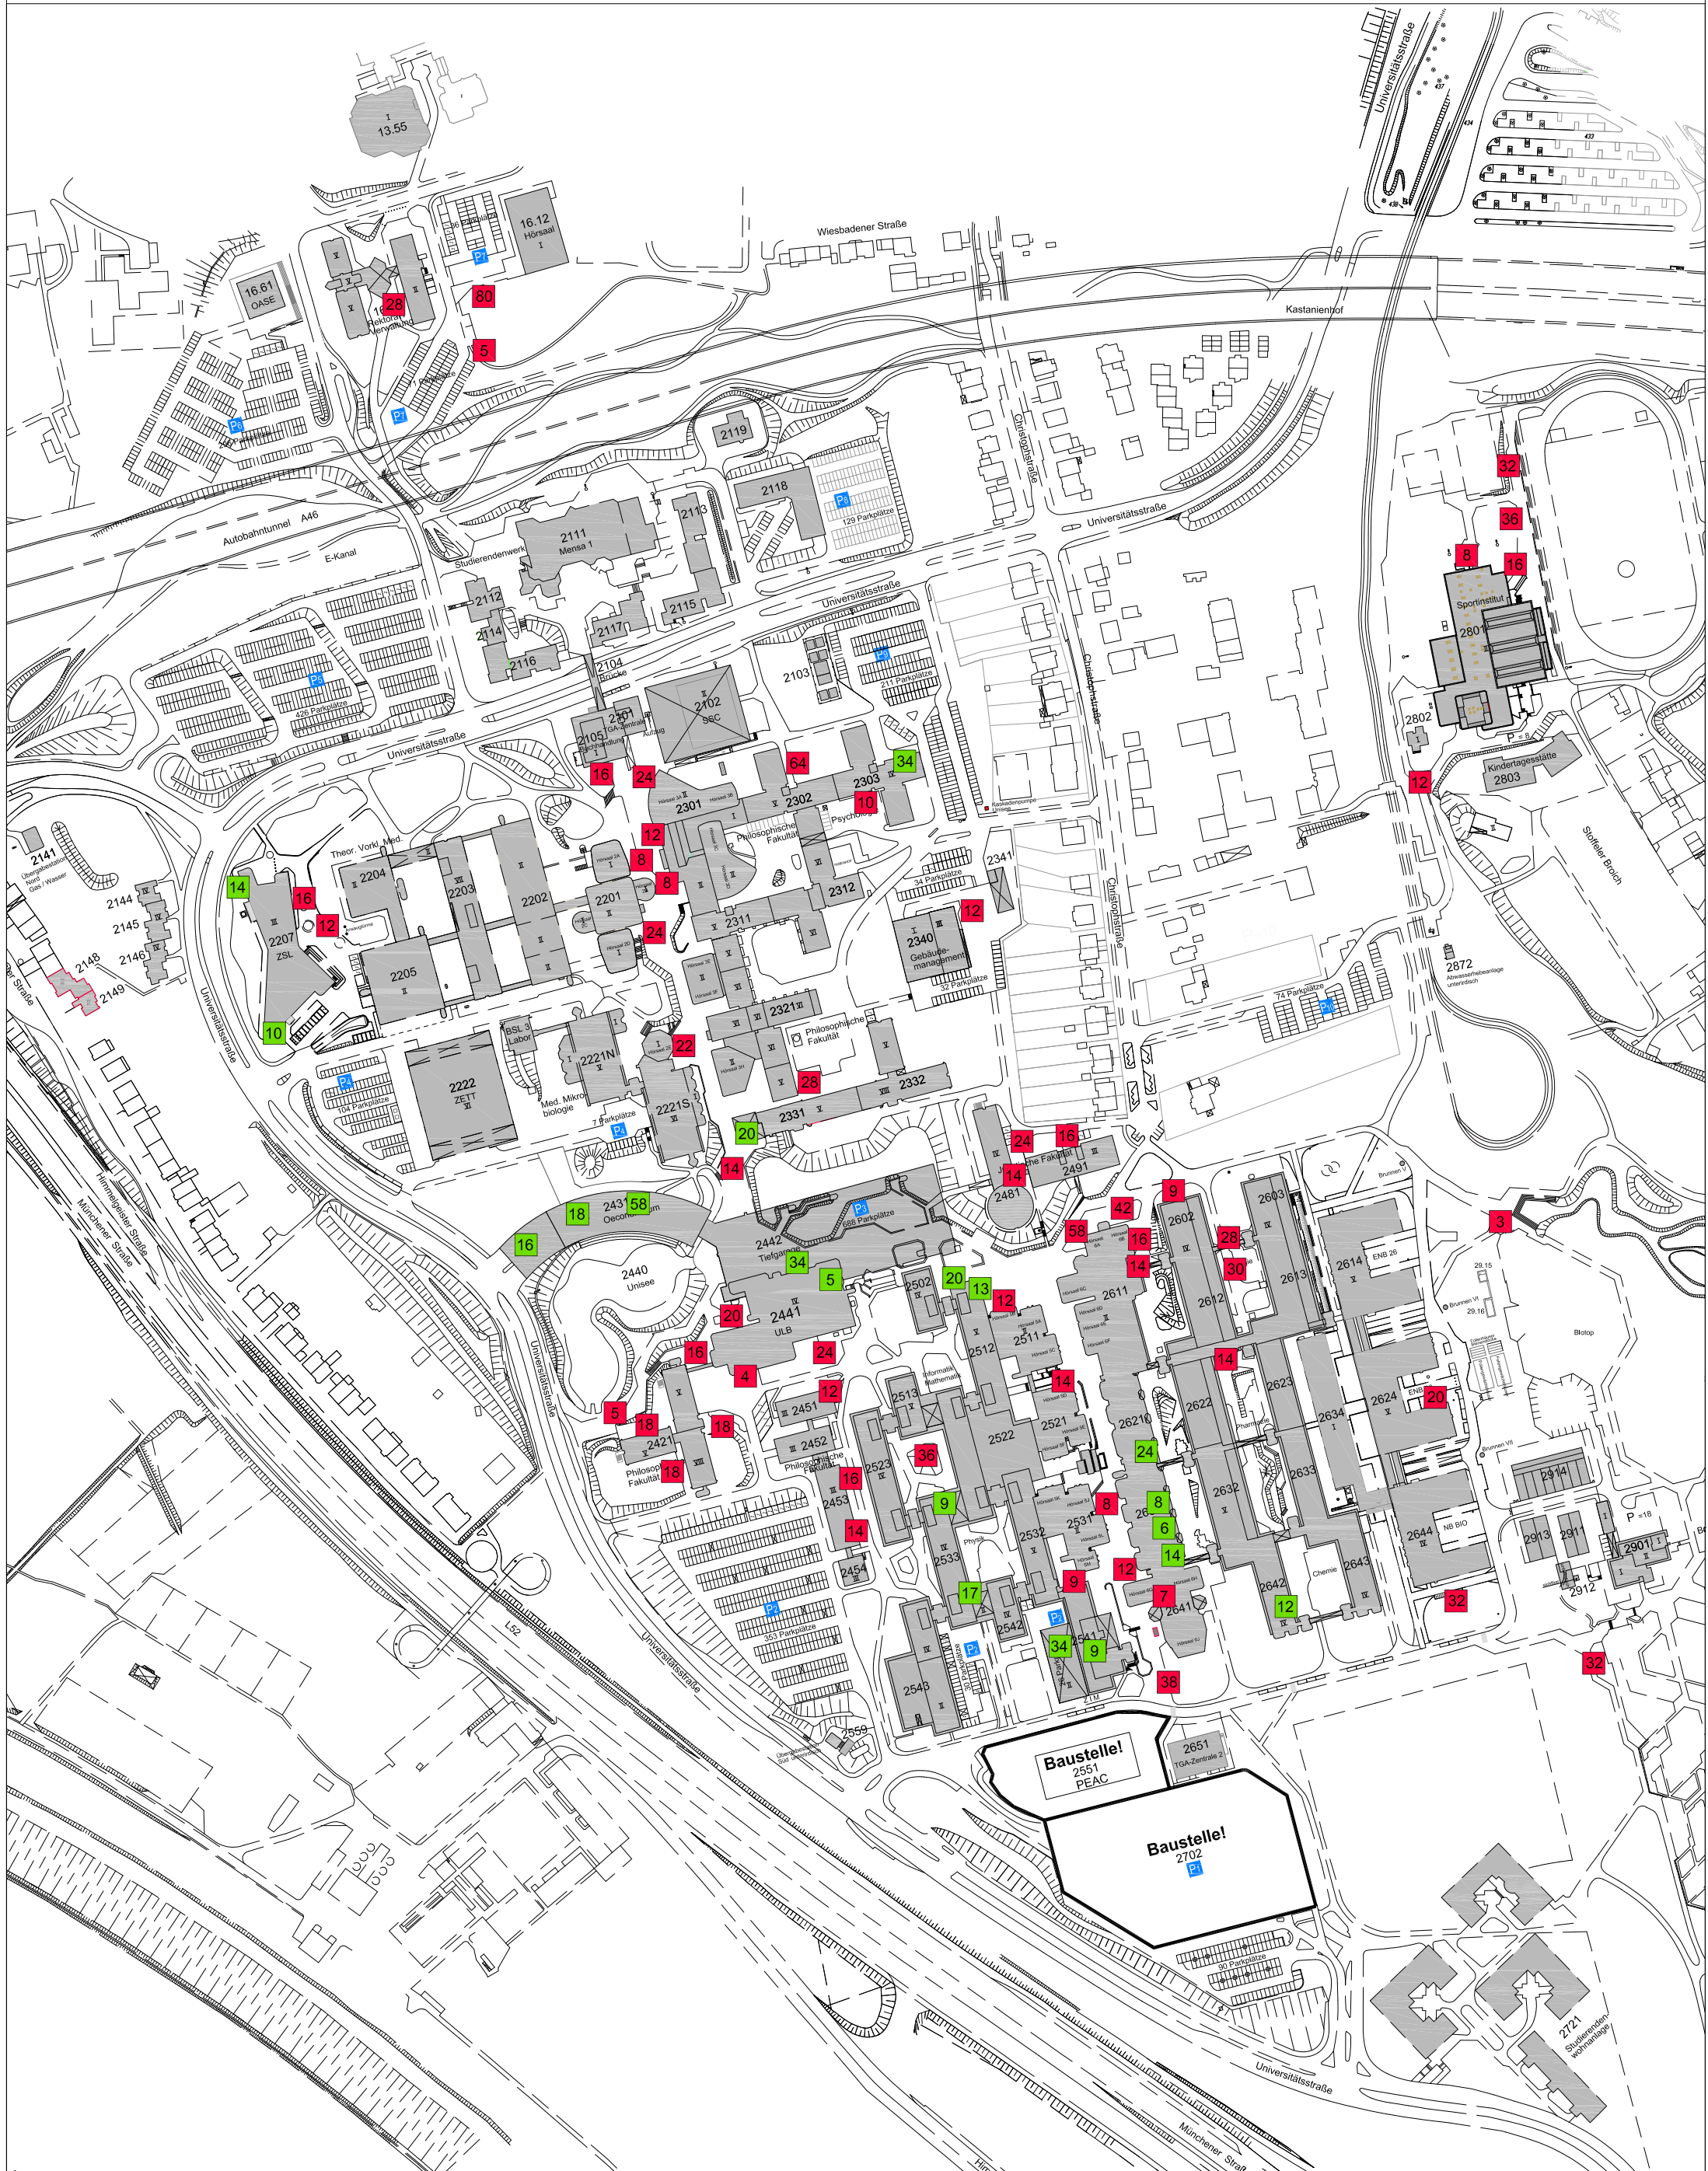

# Fahrrad-Stellplätze auf dem Gelände der Heinrich-Heine-Universität Düsseldorf

1140 ■ Anzahl nicht überdachte Fahrradstellplätze

375 ■ Anzahl überdachte Fahrradstellplätze

1515 ■ ■ Anzahl gesamt Fahrradstellplätze

D 6.1

November 2021