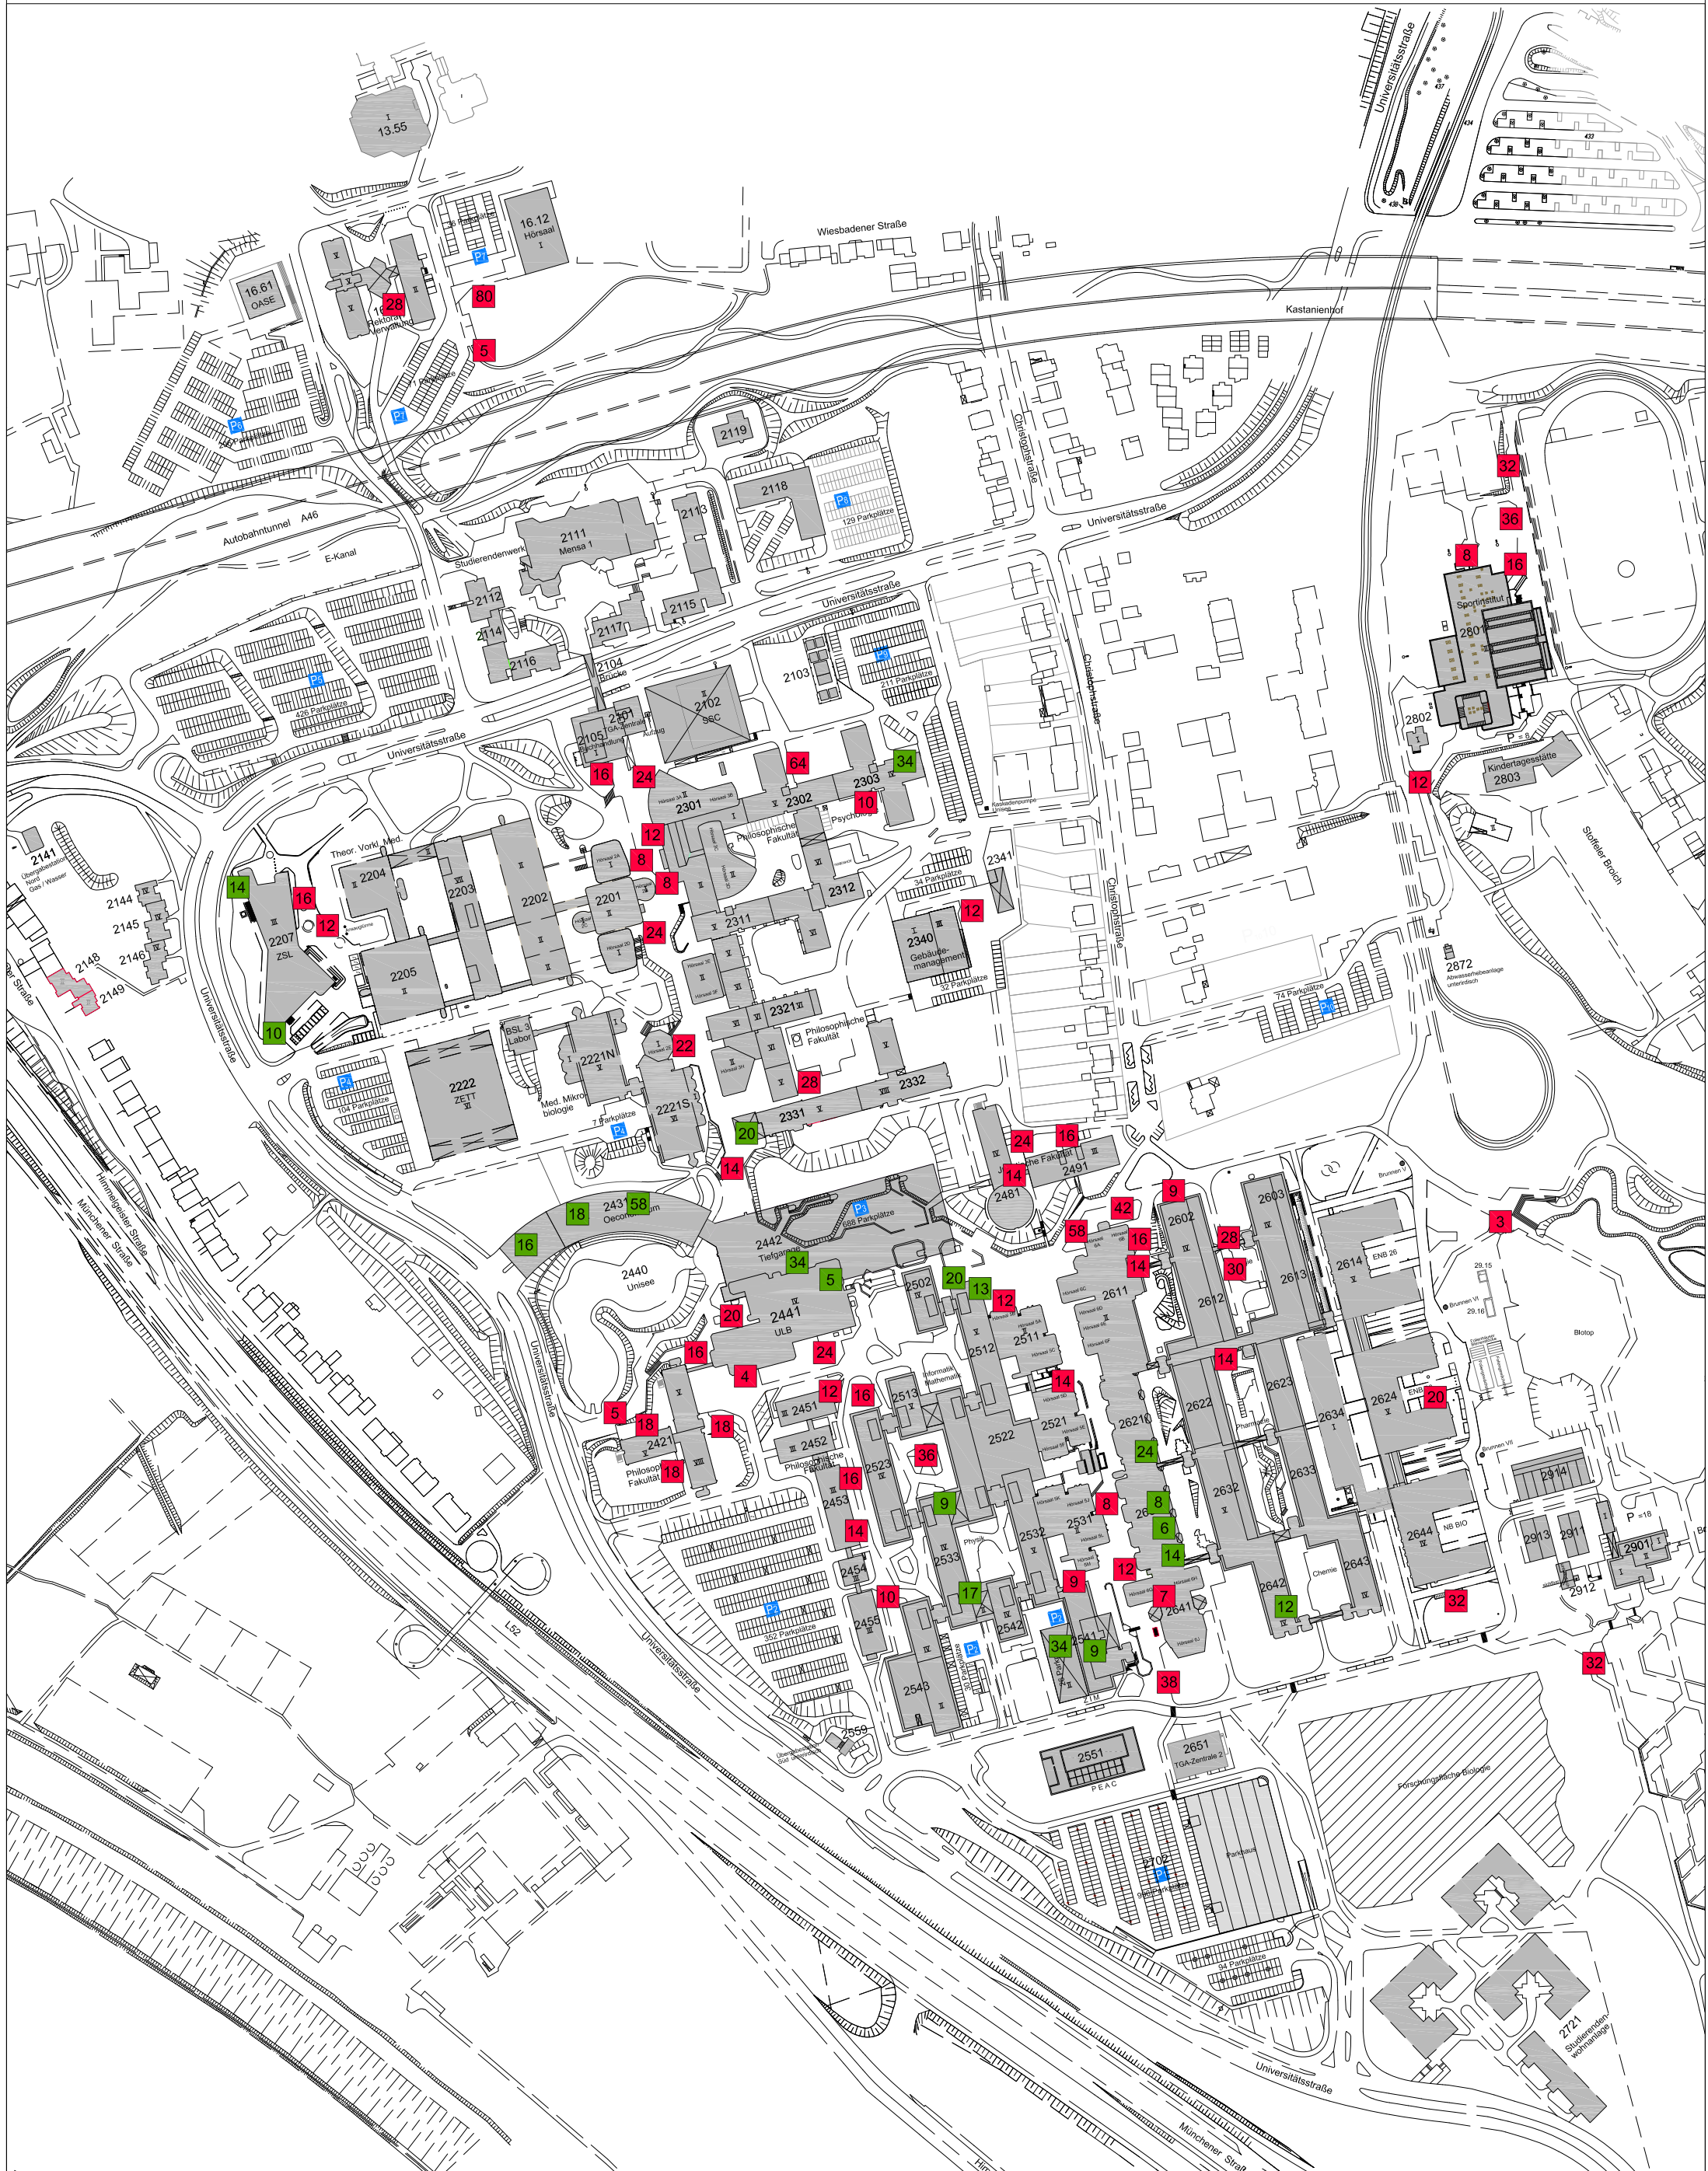

Fahrrad-Stellplätze auf dem Gelände der Heinrich-Heine-Universität Düsseldorf

1166 ■ Anzahl nicht überdachte Fahrradstellplätze

375 ■ Anzahl überdachte Fahrradstellplätze

1541 ■ ■ Anzahl gesamt Fahrradstellplätze