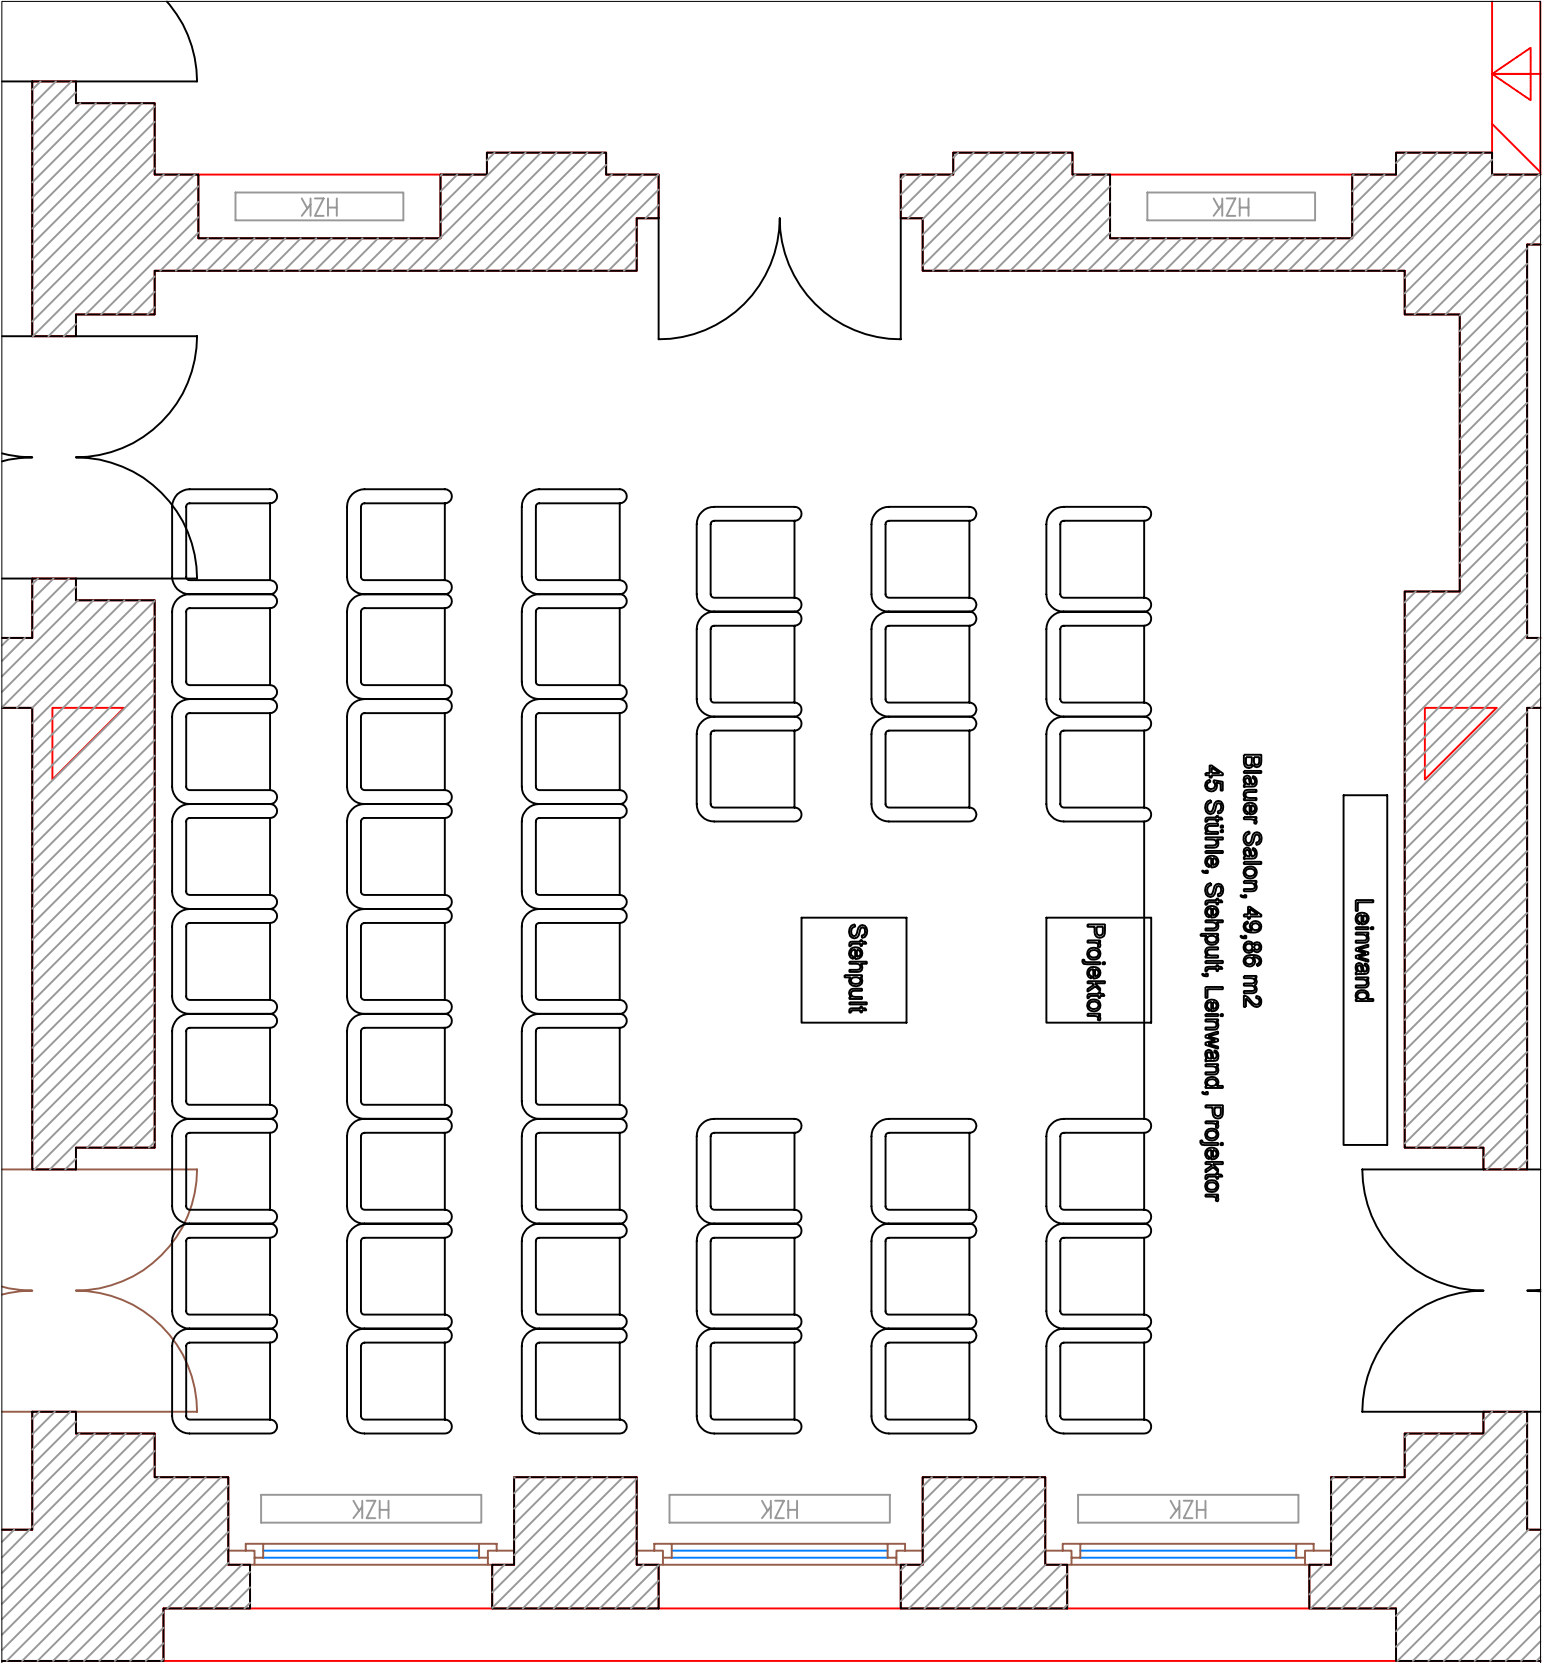

HZK

HZK

Projektor

Leinwand

Blauer Salon, 49,86 m2  
9 Tische, 24 Stühle, Leinwand, Projektor

HZK

HZK

HZK

**Blauer Salon, 49,86 m<sup>2</sup>**  
**45 Stühle, Stehpult, Leinwand, Projektor**

Leinwand

Projektor

Stehpult

HZK

HZK

HZK

HZK